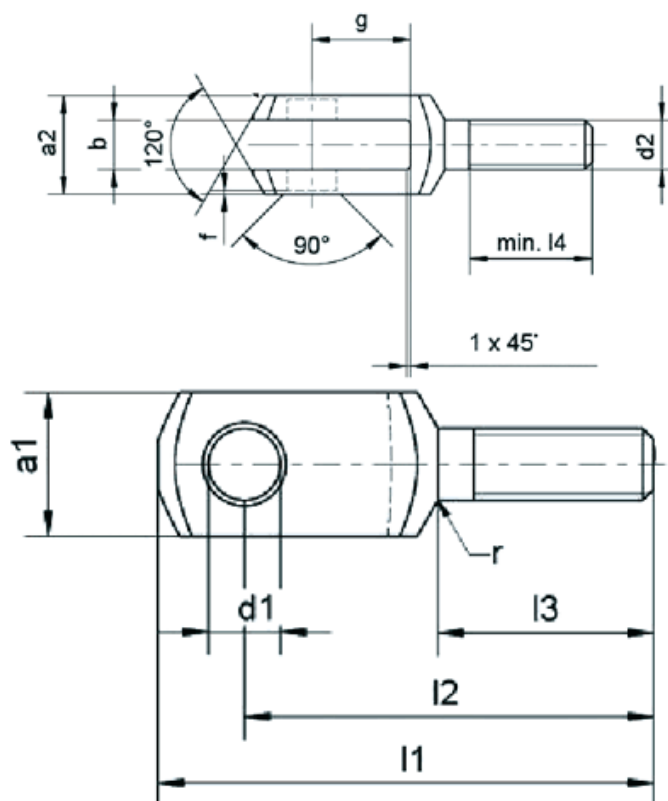

Varenummer: 1405016321
Beskrivelse: KLEE Gaffelstykke med udv. Gevind
G 16x32 med 16x2 mm gevind

Mål

$a_1 = 32$	$l_2 = 89$
$a_2 = 32$	$l_3 = 45$
$b = 16$	$l_4 = 40$
$d_1 = 16$	$r = 1,2$
$d_2 = M 16 \times 2$	
$f = 1$	
$g = 32$	
$l_1 = 108$	